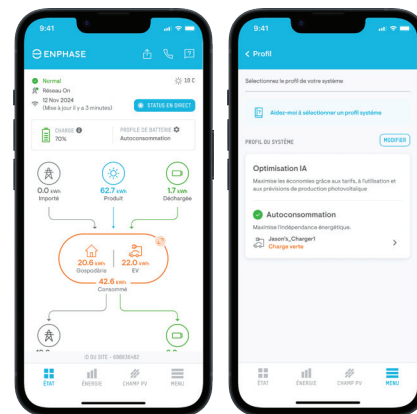

Sécurité

Détection d'arcs sur contacteur

RDC-DD de 6 mA pour la détection des fuites DC

Capteur sismique et d'inclinaison

La recharge la plus intelligente

Associé à l'Enphase App, l'IQ EV Charger 2 offre des paramètres personnalisables via une interface intuitive. Que vous cherchiez à optimiser votre utilisation des énergies renouvelables ou à réduire vos factures d'électricité, la technologie prédictive Enphase vous permet d'obtenir une recharge optimale et économique avec une fiabilité éprouvée.